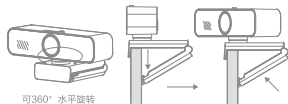

得力集团有限公司
DELI GROUP CO., LTD.
地址:浙江省宁波市宁海县得力工业园
全国服务热线:400-185-0555
Http://www.nddeli.com
MADE IN CHINA

保留备用

版本: 1.0
日期: 2025年7月

一 性能参数

产品型号	MM101S	MM102S	MM104S
规格	1080P(最大视场角87°)	2K(最大视场角90°)	4K(最大视场角90°)
音频	内置拾音麦克风		
扬声器	内置1个		
电源输入	5V \pm 0.5A		
工作温度	0℃~40℃		
支持操作系统	支持 Win7, Win8, Win10, Linux, Mac OS 等操作系统(需支持 UVC)		
包装内容	摄像头×1、说明书×1		

二 使用说明

1. 通过USB接口直接连接至电脑

注:若无法调用摄像头,请确认是否正确切换摄像头驱动或查看摄像头是否被其它程序占用。

2. 通过折叠支架固定在电脑端

可360°水平旋转

产品中有害物质的名称及含量

部件名称	有害物质					
	铅(Pb)	汞(Hg)	镉(Cd)	六价铬(Cr(VI))	多溴联苯(PBB)	多溴二苯醚(PBDE)
外壳及组件	○	○	○	○	○	○
PCB组件	×	○	○	○	○	○
数据连接线	○	○	○	○	○	○